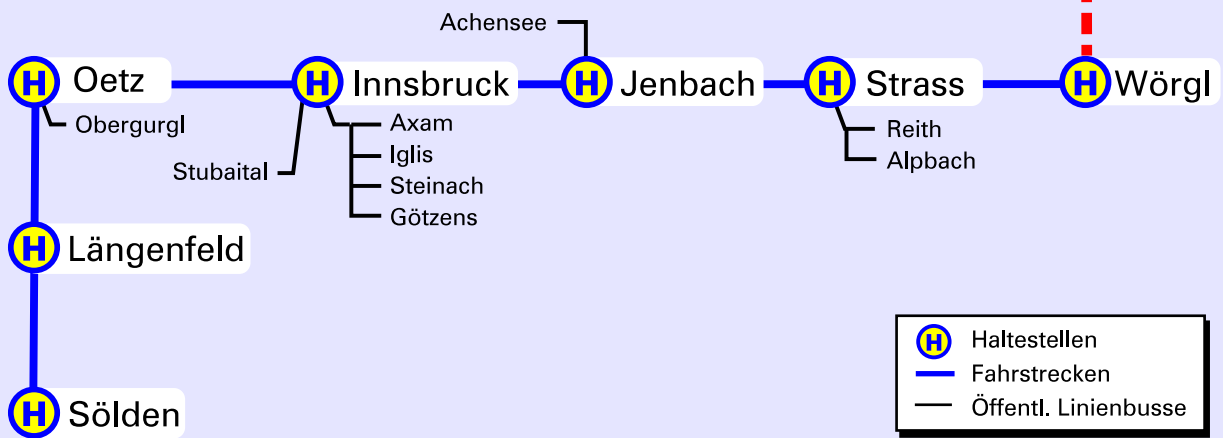

REISEN

Alle Haltestellen von A bis Z

Ski-Pendelbus

99,-
Hin- u. Rückreise

Info & Buchung direkt bei uns:
info@lms-reisen.de
Tel. 02864/8800-0

	Haltestellen
	Fahrstrecken
	Öffentl. Linienbusse

Ski-Pendelbus

Alle Haltestellen von A bis Z

Ahaus
Ahlen
Arnsberg
Ascheberg
Bad - Bentheim
Bad - Oeynhausen
Beckum
Bergkamen
Bielefeld
Billerbeck
Bocholt
Bochum
Bockum Hövel
Borken
Bottrop
Bönen
Bramsche
Bremen
Burgsteinfurt
Bünde-Ahle
Castrop-Rauxel
Cloppenburg
Coesfeld
Delmenhorst
Dinslaken
Dorsten
Dortmund

Dörpen
Dülmen
Düsseldorf
Duisburg
Emlichheim
Emsdetten
Essen
Friesoythe
Fröndenberg
Gelsenkirchen
Gescher
Gevelsberg
Gladbeck
Greven
Gronau
Hagen
Haltern
Hamm
Haren
Haselüne
Heesen
Heiden
Herford
Herne
Ibbenbüren
Iserlohn
Kamen

Reise-Termine

wöchentlich ab dem 21.12. jeden Freitag. Abreise Freitagabends. Letzte Rückfahrt am 30.03.2008. Rückreise Samstagabends. Rückkunft in den Heimatorten am Sonntagvormittag.

Fahrplan

Die Ski-Pendelbusse fahren (siehe LMS-Zustiege) die einzelnen Haltestellen in den Skigebieten an. Von dort haben Sie die Möglichkeit, mit öffentlichen Linienbussen (Extrakosten) weitere Skiorte zu erreichen.